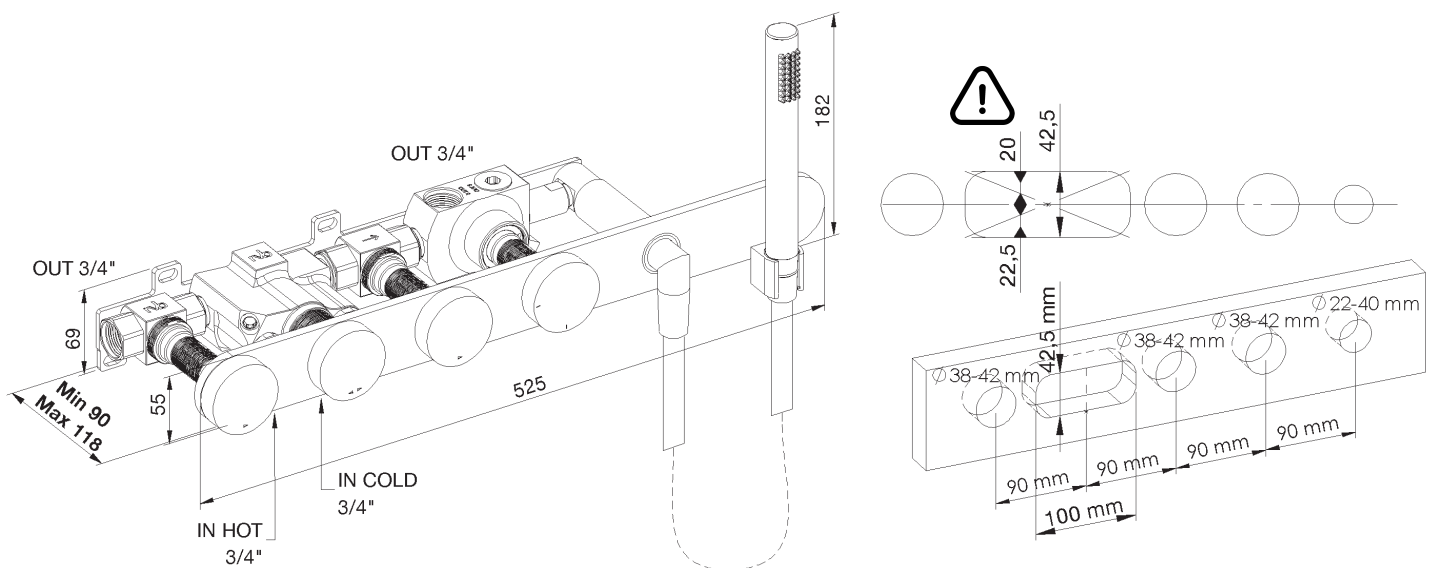

PRODUCT TECHNICAL SHEET

Collection :

TUNE

Ref. :

4595.--.76

Batterie bain-douche thermostatique à encastrer pour 3 sorties, avec 2 robinets d'arrêt et un inverseur 2 voies, douchette

Inbouw bad-douche thermostaat voor 3 uitgangen, met 2 afsluitkranen, 2-weg omschakelaar en hand-douche

Concealed bath and shower thermostatic for 3 outlets, with 2 valves, 2-way diverter and handshower

Picture

Product details

Weight : 12,9 kg

Internal mechanism : Ceramic valve 1/4 turn

T° mechanism : Thermostatic wax cartridge

Diverter : Ceramic diverter 2-way

Technical drawing

RA1.V01